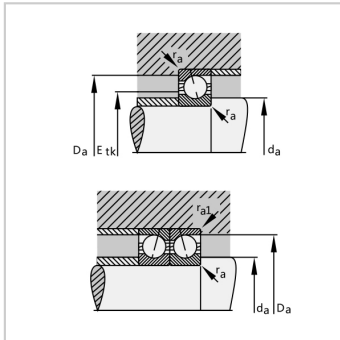

超高速角接触球轴承

718C、718AC系列-71804C

参数信息:

型号 : 71804C

外形尺寸(mm) :

d :	20
D :	32
B :	7
rsmin :	0.3
rismin :	0.1
a :	7

额定载荷(r/min) :

Cr :	3.9
Cor :	3.4