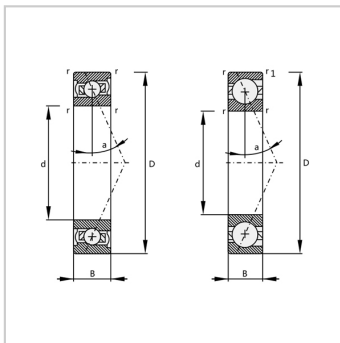

超高速角接触球轴承

718C、718AC系列-71804C

参数信息:

型号 : 71804C

外形尺寸(mm) :

d :	20
D :	32
B :	7
rsmin :	0.3
rismin :	0.1
a :	7

额定载荷(r/min) :

Cr :	3.9
Cor :	3.4

极限转速(r/min) :

脂 :	45000
油 :	67000
重量(kg) :	0.018

: