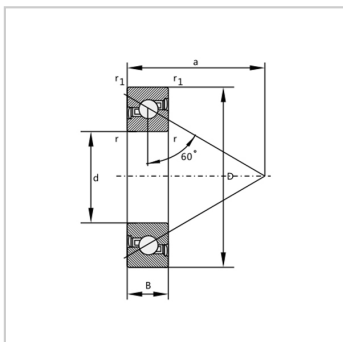

滚珠丝杠轴承

TN系列-760212-TN

参数信息:

型号 : 760212-TN

尺寸(mm) :

d :	60
D :	110
B :	22
m kg :	0.96

额定载荷(KN) :

Cr :	56
Cor :	112
脂润滑 :	5000
最大轴向载荷(KN) :	47.5
(KN) :	6.5
(N.mm) :	350