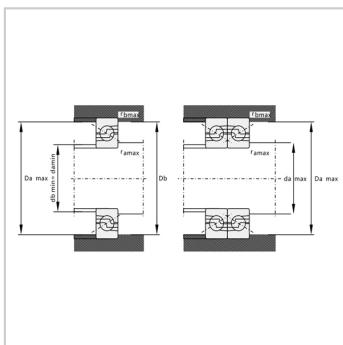

滚珠丝杠轴承

TN系列-760212-TN

参数信息:

型号 : 760212-TN

尺寸(mm) :

d :	60
D :	110
B :	22
m kg :	0.96

额定载荷(KN) :

Cr :	56
Cor :	112
脂润滑 :	5000
最大轴向载荷(KN) :	47.5
(KN) :	6.5
(N.mm) :	350